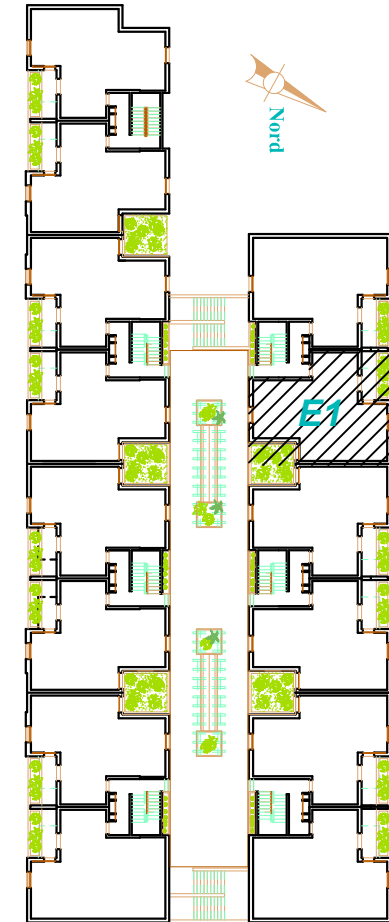

SOCIETE IMMOBILIERE DALIA
RESIDENCE DALIA

**CONSTRUCTION D'ENSEMBLE
 RESIDENTIEL ET COMMERCIAL**
 sis à **EZZAHROUNI**

TYPE DE LOGEMENT	APPT
NIVEUAX	1er
BLOC	E

E.0.1

Désignation	Surface(m2) approximative
Surface Plancher	130 m²