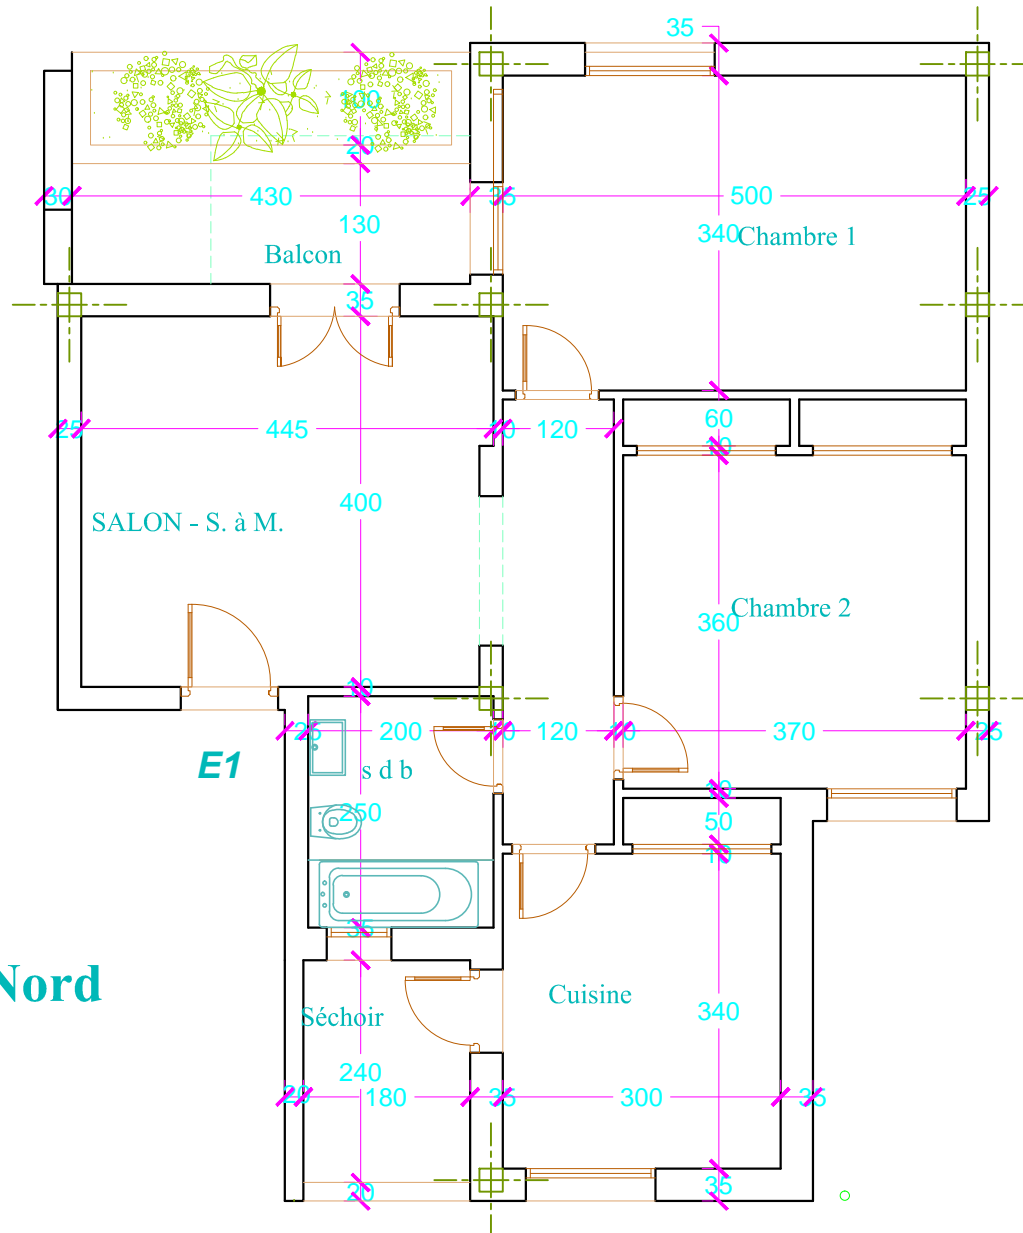

SOCIETE IMMOBILIERE DALIA
RESIDENCE DALIA

**CONSTRUCTION D'ENSEMBLE
 RESIDENTIEL ET COMMERCIAL**
 sis à **EZZAHROUNI**

TYPE DE LOGEMENT	APPT
NIVEUAX	1er
BLOC	E

E.0.1

Désignation	Surface(m2) approximative
Surface Plancher	130 m²